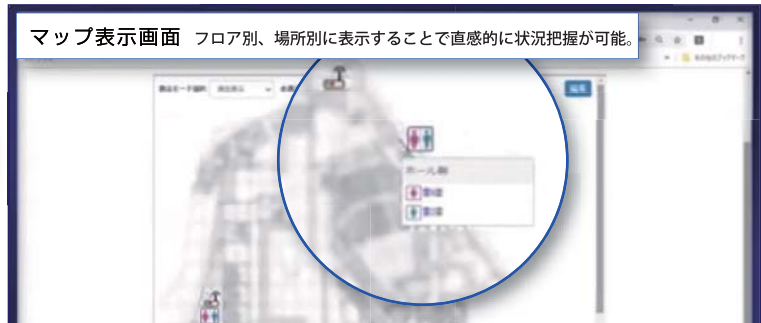

品番 E-183-3 **オープン価格**
●JANコード189656
受注生産
現場での電波状況確認を含め受注後約40営業日

品番 E-183-1 **オープン価格**
●JANコード189618 ●電源：AC100V
受注生産
現場での電波状況確認を含め受注後約40営業日

組み合わせ例
【CIS100+マグネット】
扉開閉部分に設置します。

使用例

SOFTWARE

ソフトウェア

一般的なwebブラウザ上で、分かりやすいユーザーインターフェイス上での管理・分析画面を標準でご利用いただけます。また、センシングの間隔、いつどのスタッフに通知するかなど、現場に合わせた細かな設定が可能です。