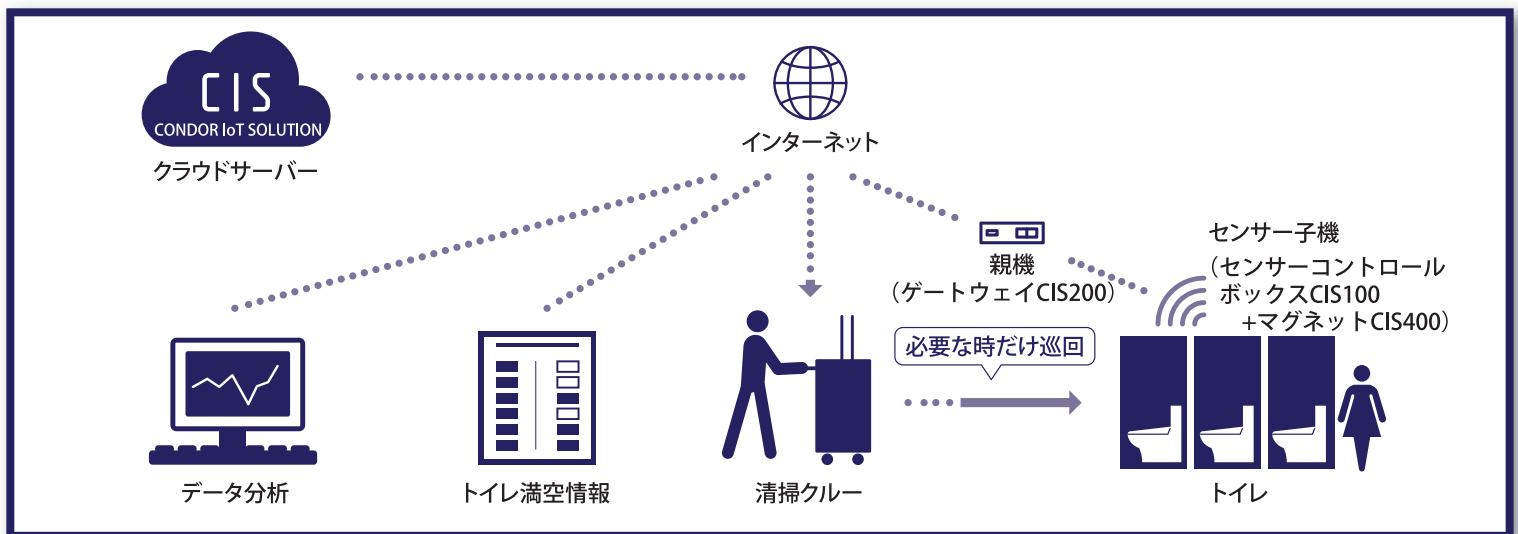

CONDOR IoT SOLUTION

コンドル スマートトイレ管理システム

個室ブースに設置したセンサーにより使用回数や滞在時間などを検知。作業員の端末に清掃や消耗品交換のタイミングを通知します。

清掃・補充のタイミングと異常を通知

使用回数から推定した清掃や消耗品の交換タイミング、長時間反応のない個室ブースなどの異常を清掃クルーのモバイル端末に通知します。

利用状況を統計化

混みやすい場所や時間を統計化することで、利便性改善に向けた計画のエビデンスとなります。

満空状況を提供 (サイネージ)

個室ブースの満空状況を利用者にサイネージで提供できます。待ち時間のストレス緩和と空いているトイレへの移動を促します。

DEVICE 使用デバイス

使用デバイスは既存個室ブースに取り付けが可能。個室の数、位置フロア構成などにより、電波調査のうえ最適な組み合わせをご提案いたします。大掛かりな工事は不要で導入いただけます。

デバイス構成イメージ

マグネットから取得した各種データを親機に送る子機。

ドアに取り付ける開閉検知用マグネット。CIS100と組み合わせて使用します。

各子機からデータを受け取る親機。最大50台の子機と接続可能。

※子機接続台数は、通信状況により変化します。

コンドル センサーコントロールボックスCIS100

コンドル マグネットCIS400

コンドル ゲートウェイCIS200

品番 E-183 **オープン価格**
●JANコード189632 ●電源：単三電池2ヶ
受注生産
現場での電波状況確認を含め受注後約40営業日