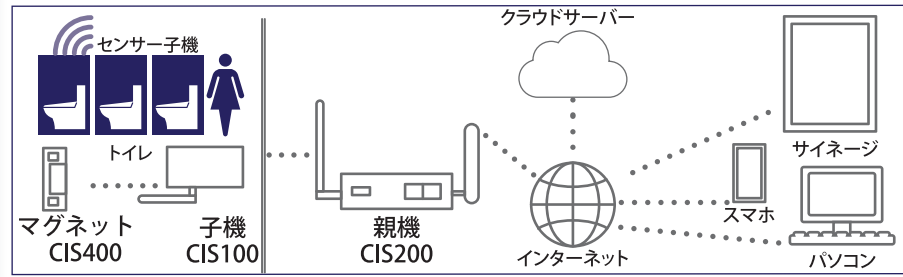

CONDOR IoT SOLUTION

コンドル スマートトイレ管理システム

個室ブースに設置したセンサーにより使用回数や滞在時間などを検知。作業員の端末に清掃や消耗品交換のタイミングを通知します。

清掃・補充のタイミングと異常を通知

使用回数から推定した清掃や消耗品の交換タイミング、長時間反応のない個室ブースなどの異常を清掃クルーのモバイル端末に通知します。

利用状況を統計化

混みやすい場所や時間を統計化することで、利便性改善に向けた計画のエビデンスとなります。

満空状況を提供 (サイネージ)

個室ブースの満空状況を利用者にサイネージで提供できます。待ち時間のストレス緩和と空いているトイレへの移動を促します。

DEVICE 使用デバイス

使用デバイスは既存個室ブースに取り付けが可能。個室の数、位置フロア構成などにより、電波調査のうえ最適な組み合わせをご提案いたします。大掛かりな工事は不要で導入いただけます。

デバイス構成イメージ

マグネットから取得した各種データを親機に送る子機。

ドアに取り付ける開閉検知用マグネット。CIS100と組み合わせて使用します。

各子機からデータを受け取る親機。最大50台の子機と接続可能。

※子機接続台数は、通信状況により変化します。

コンドル センサーコントロールボックスCIS100

コンドル マグネットCIS400

コンドル ゲートウェイCIS200

品番 E-183 **オープン価格**
●JANコード189632 ●電源：単三電池2ヶ
受注生産
現場での電波状況確認を含め受注後約40営業日